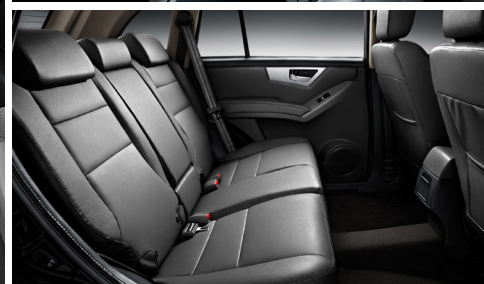

LIFAN MOTORS

РАДУЙСЯ ЖИЗНИ
ВМЕСТЕ С LIFAN

5

ЛЕТ
ГАРАНТИИ
150 000 км

LIFAN X60

ТЕХНИЧЕСКИЕ ХАРАКТЕРИСТИКИ И КОМПЛЕКТАЦИЯ LIFAN X60

ТЕХНИЧЕСКИЕ ХАРАКТЕРИСТИКИ	BASIC	STANDART	COMFORT	LUXURY
Габаритные размеры (ДхШхВ, мм):	4325x1790x1690			
Колесная база / клиренс (мм):	2600 / 179			
Тип привода:	Передний			
Тип трансмиссии:	5 МТ			
Объем двигателя (л):	1,8			
Мощность (л.с. / об. мин):	128 / 6000			
Крутящий момент (Н*м / об. мин):	168 / 4200 - 4400			
Кол-во цилиндров / клапанов:	4 / 16			
Марка бензина (АИ):	92			
Средний расход (л / 100 км):	8,2			
ЭКСТЕРЬЕР				
Хромированная решетка радиатора	+	+	+	+
Ручки дверей в окрашенные цвет кузова	+	+	-	-
Хромированные ручки дверей	-	-	+	+
Зеркала заднего вида окрашенные в цвет кузова	+	+	+	+
Хромированная окантовка боковых окон	-	-	+	+
Рейлинги на крыше	+	+	+	+
Стекланный люк в крыше	-	-	-	+
Стальные диски R16	+	-	-	-
Стальные диски R16 с декоративными колпаками	-	+	-	-
Литые диски R16	-	-	+	+
Полноразмерное запасное колесо на стальном диске	+	+	-	-
Полноразмерное запасное колесо на литом диске	-	-	+	+
Декоративная накладка на двигатель	-	-	+	+
ИНТЕРЬЕР				
Тканевая обивка сидений	+	+	-	-
Кожанная обивка сидений	-	-	+	+
Рулевое колесо с кожаной оплеткой	+	+	+	-
Многофункциональное рулевое колесо с кожаной оплеткой	-	-	-	+
Тканевая обивка потолка	+	+	+	+
УПРАВЛЕНИЕ				
Гидроусилитель руля	+	+	+	+
Парктроник	-	-	+	+
Омыватель заднего стекла	+	+	+	+
Прерывистый режим работы стеклоочистителя лобового стекла	+	+	+	+
Регулировка яркости подсветки панели приборов	+	+	+	+
ОСВЕЩЕНИЕ				
Галогеновые фары	+	+	+	+
Передние противотуманные фары	-	+	+	+
Задние противотуманные фонари	+	+	+	+
Дополнительный стоп-сигнал	+	+	+	+
Электрокорректор фар	+	+	+	+
Датчик света	+	+	+	+
БЕЗОПАСНОСТЬ				
ABS с системой помощи при экстренном торможении и электронным распределением тормозных усилий EBD	+	+	+	+
2 фронтальные подушки безопасности	+	+	+	+
Трехточечные ремни безопасности для передних и задних пассажиров	+	+	+	+