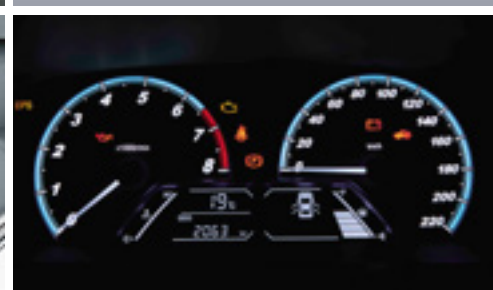

LIFAN

LIFAN SOLANO II

5

ЛЕТ

ГАРАНТИИ
150 000 КМ